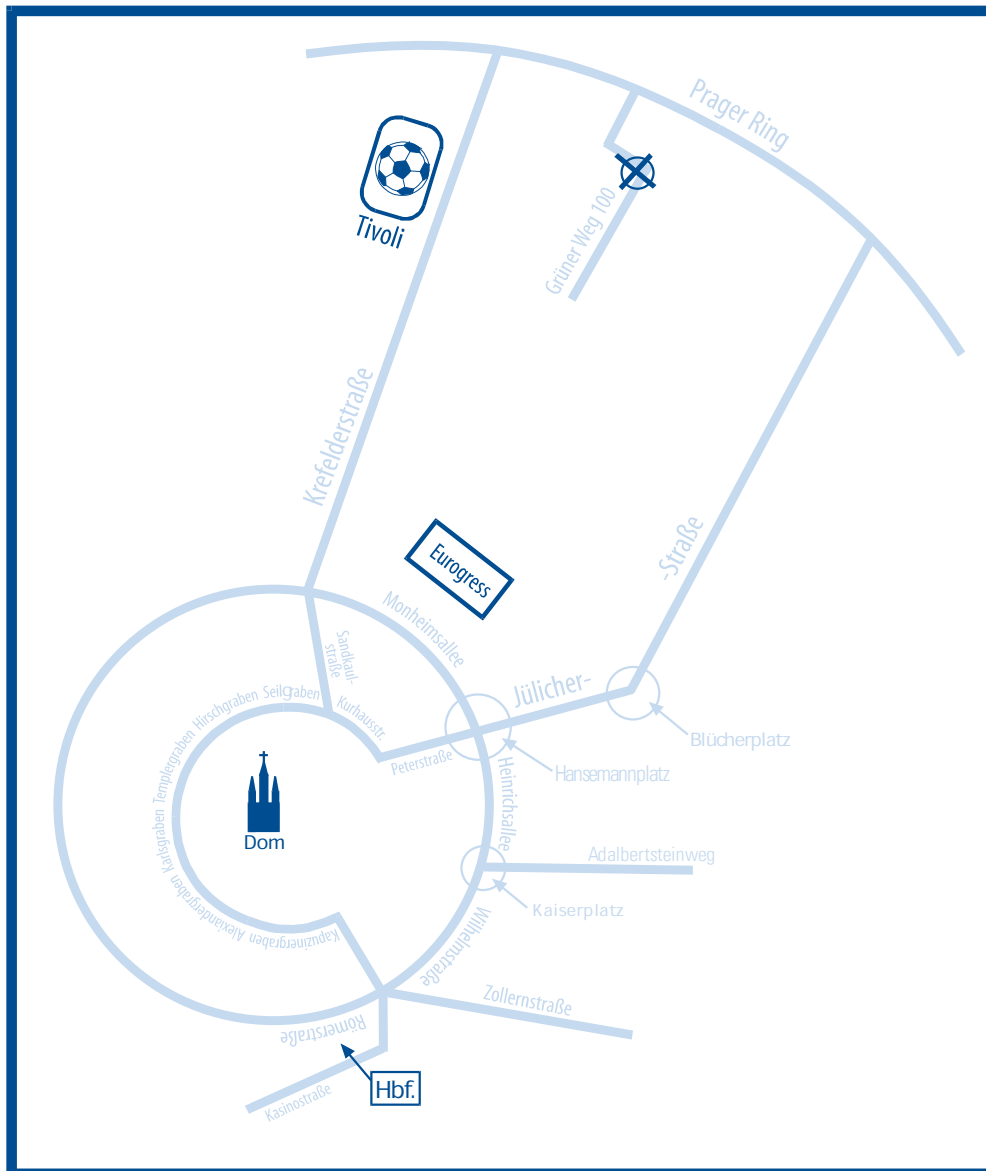

... aus Richtung Stadtmitte
AUS DER REGION FÜR DIE REGION!

Vom Bahnhof kommend:

...rechts auf Römerstraße -> am Ende (T-Stück) links auf Wilhelmstraße -> 4. Kreuzung rechts auf die Krefelder Straße -> 2. Kreuzung rechts auf Prager Ring -> erste Kreuzung wieder rechts -> erste Möglichkeit links -> NetAachen liegt nach ca 500 Metern auf der linken Seite

Von der Innenstadt kommend:

-> links auf Sandkaulstraße -> geradeaus auf Krefeler Straße -> 2. Kreuzung rechts auf Prager Ring -> erste Kreuzung wieder rechts -> erste Möglichkeit links -> NetAachen liegt nach ca 500 Metern auf der linken Seite